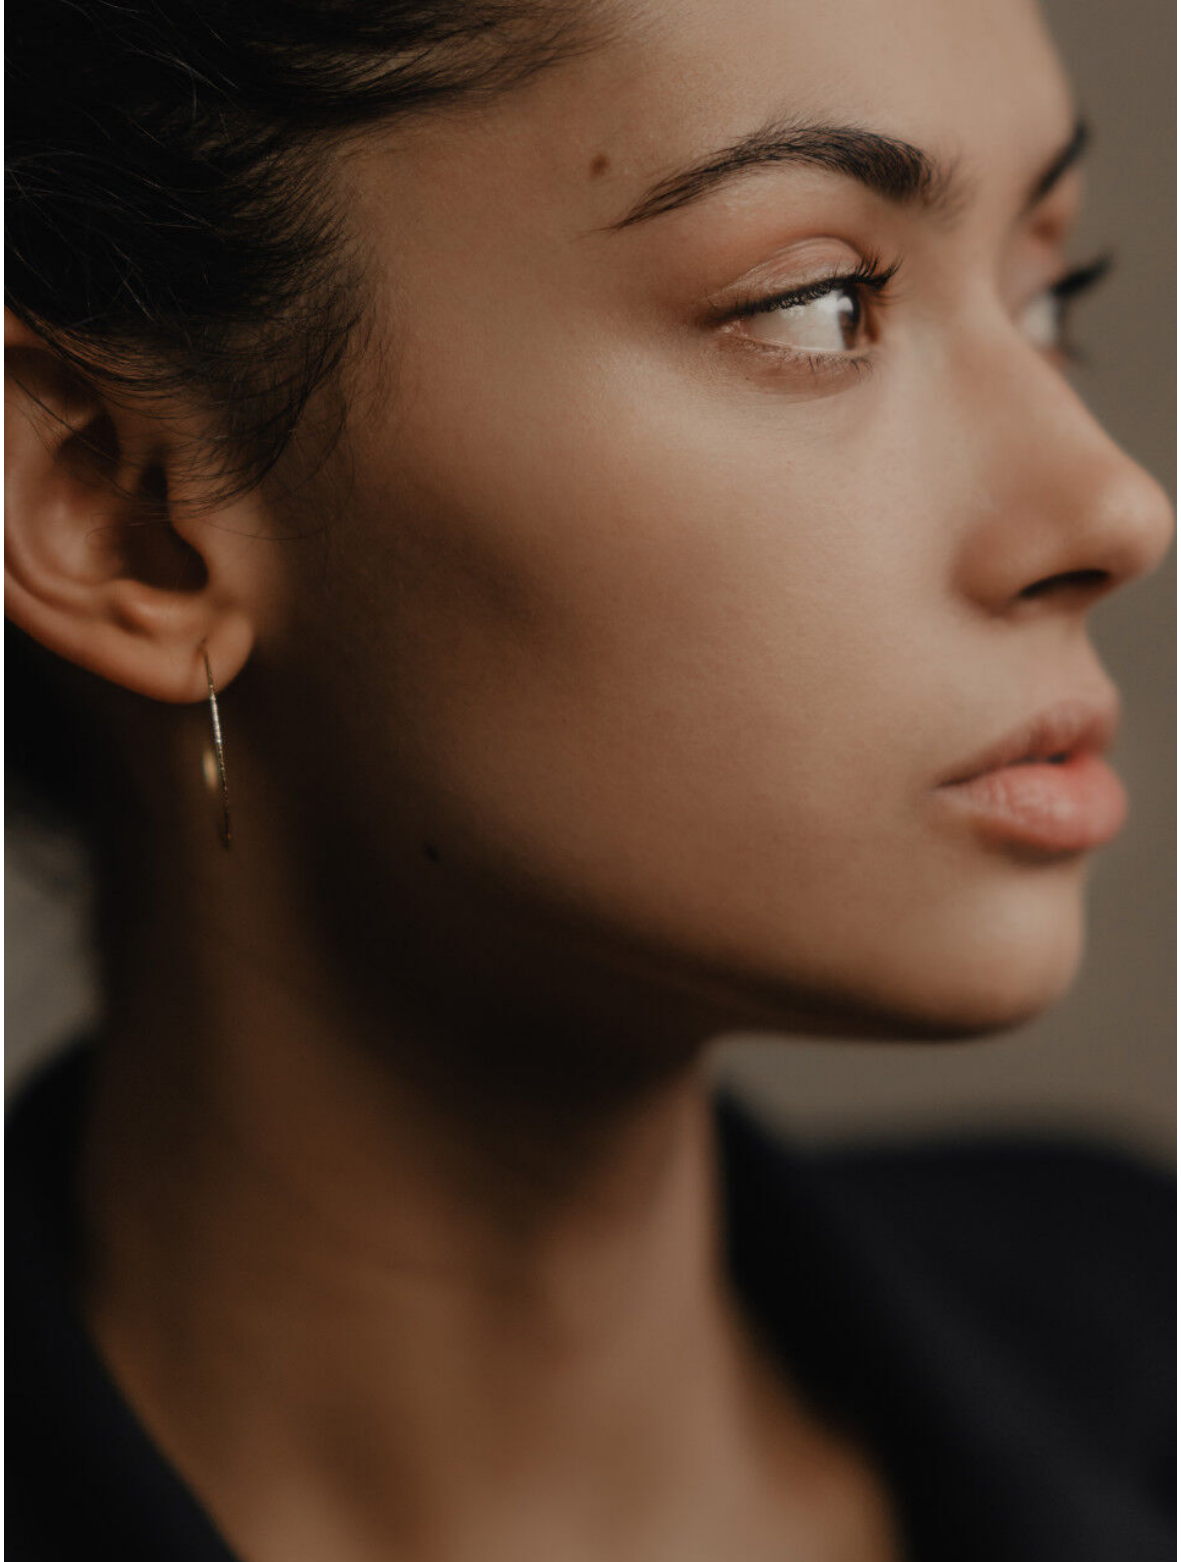

CAROLINE WALLACE

height 5'10" · bust 32" · cup B · waist 25" · hips 35.5" · dress 36 EU/6 US/8 UK
shoes size 41 EU/10 US/7 UK · hair brown · eyes brown

CAROLINE WALLACE

height 5'10" · bust 32" · cup B · waist 25" · hips 35.5" · dress 36 EU/6 US/8 UK
shoes size 41 EU/10 US/7 UK · hair brown · eyes brown

MGM
MODELS

MGM
MODELS

CAROLINE WALLACE

height 5'10" · bust 32" · cup B · waist 25" · hips 35.5" · dress 36 EU/6 US/8 UK
shoes size 41 EU/10 US/7 UK · hair brown · eyes brown

CAROLINE WALLACE

height 5'10" · bust 32" · cup B · waist 25" · hips 35.5" · dress 36 EU/6 US/8 UK

shoes size 41 EU/10 US/7 UK · hair brown · eyes brown

CAROLINE WALLACE

height 5'10" · bust 32" · cup B · waist 25" · hips 35.5" · dress 36 EU/6 US/8 UK
shoes size 41 EU/10 US/7 UK · hair brown · eyes brown